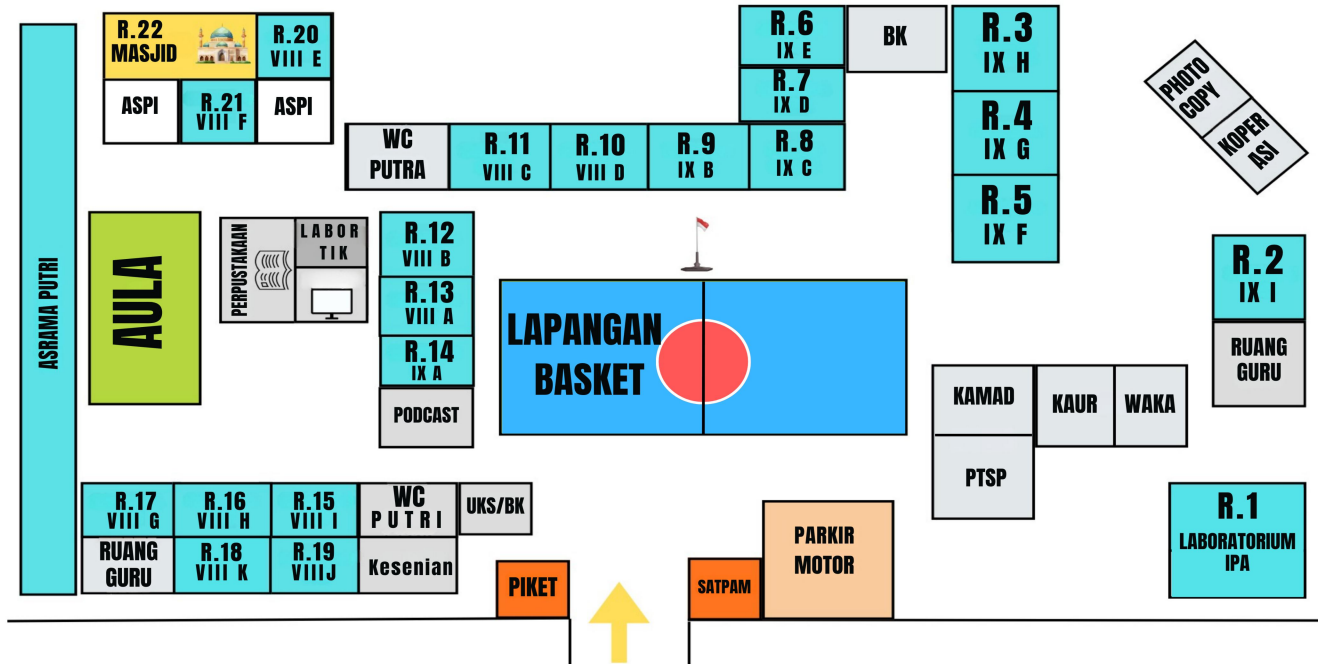

DENAH DAN RUANGAN TEMPAT UJIAN TES TULIS MTsN Kota Padang Panjang

No Ruangan	Nama Ruangan	No Urut	No Pendaftaran	Nama Siswa	Jalur Pendaftaran
R.1	Laboratorium IPA	1	26/27-0196	Abidzar Kenzie	Non Asrama
R.1	Laboratorium IPA	2	26/27-0145	Abil Farraz Alamgir	Non Asrama
R.1	Laboratorium IPA	3	26/27-0550	Abyan Aqila Shakil	Non Asrama
R.1	Laboratorium IPA	4	26/27-0521	Abyan Mahaputra Javier	Non Asrama
R.1	Laboratorium IPA	5	26/27-0350	Adam Faiz Al Arkhan	Jalur Asrama
R.1	Laboratorium IPA	6	26/27-0439	Adeeba Aura Naima	Non Asrama
R.1	Laboratorium IPA	7	26/27-0662	Adenaya Zahira	Non Asrama
R.1	Laboratorium IPA	8	26/27-0229	Adiba Belva Zhafira	Non Asrama
R.1	Laboratorium IPA	9	26/27-0282	Adiba Khayrani	Jalur Asrama
R.1	Laboratorium IPA	10	26/27-0226	Adiba Puthi Herdian	Non Asrama
R.1	Laboratorium IPA	11	26/27-0139	Adibah Ayu Fitri	Non Asrama
R.1	Laboratorium IPA	12	26/27-0599	Adzikia Nahda Izzati	Non Asrama
R.1	Laboratorium IPA	13	26/27-0496	Adzka Safaraz Alkhalifi	Non Asrama
R.1	Laboratorium IPA	14	26/27-0450	Adzra Lathifa	Non Asrama
R.1	Laboratorium IPA	15	26/27-0232	Aesha Atifha Ms	Jalur Asrama
R.1	Laboratorium IPA	16	26/27-0510	Afdhal Dzikra	Jalur Asrama
R.1	Laboratorium IPA	17	26/27-0489	Affan Arsalan Baqir	Jalur Asrama
R.1	Laboratorium IPA	18	26/27-0256	Affan Arsalan Baqir	Non Asrama
R.1	Laboratorium IPA	19	26/27-0361	Affiq Abqari	Non Asrama
R.1	Laboratorium IPA	20	26/27-0540	Afif Fathir Lukman	Jalur Asrama
R.1	Laboratorium IPA	21	26/27-0286	Afifa Adrian	Jalur Asrama
R.1	Laboratorium IPA	22	26/27-0654	Afifah Izzatul Hasanah	Non Asrama
R.1	Laboratorium IPA	23	26/27-0268	Afifah Talita Zahran	Non Asrama